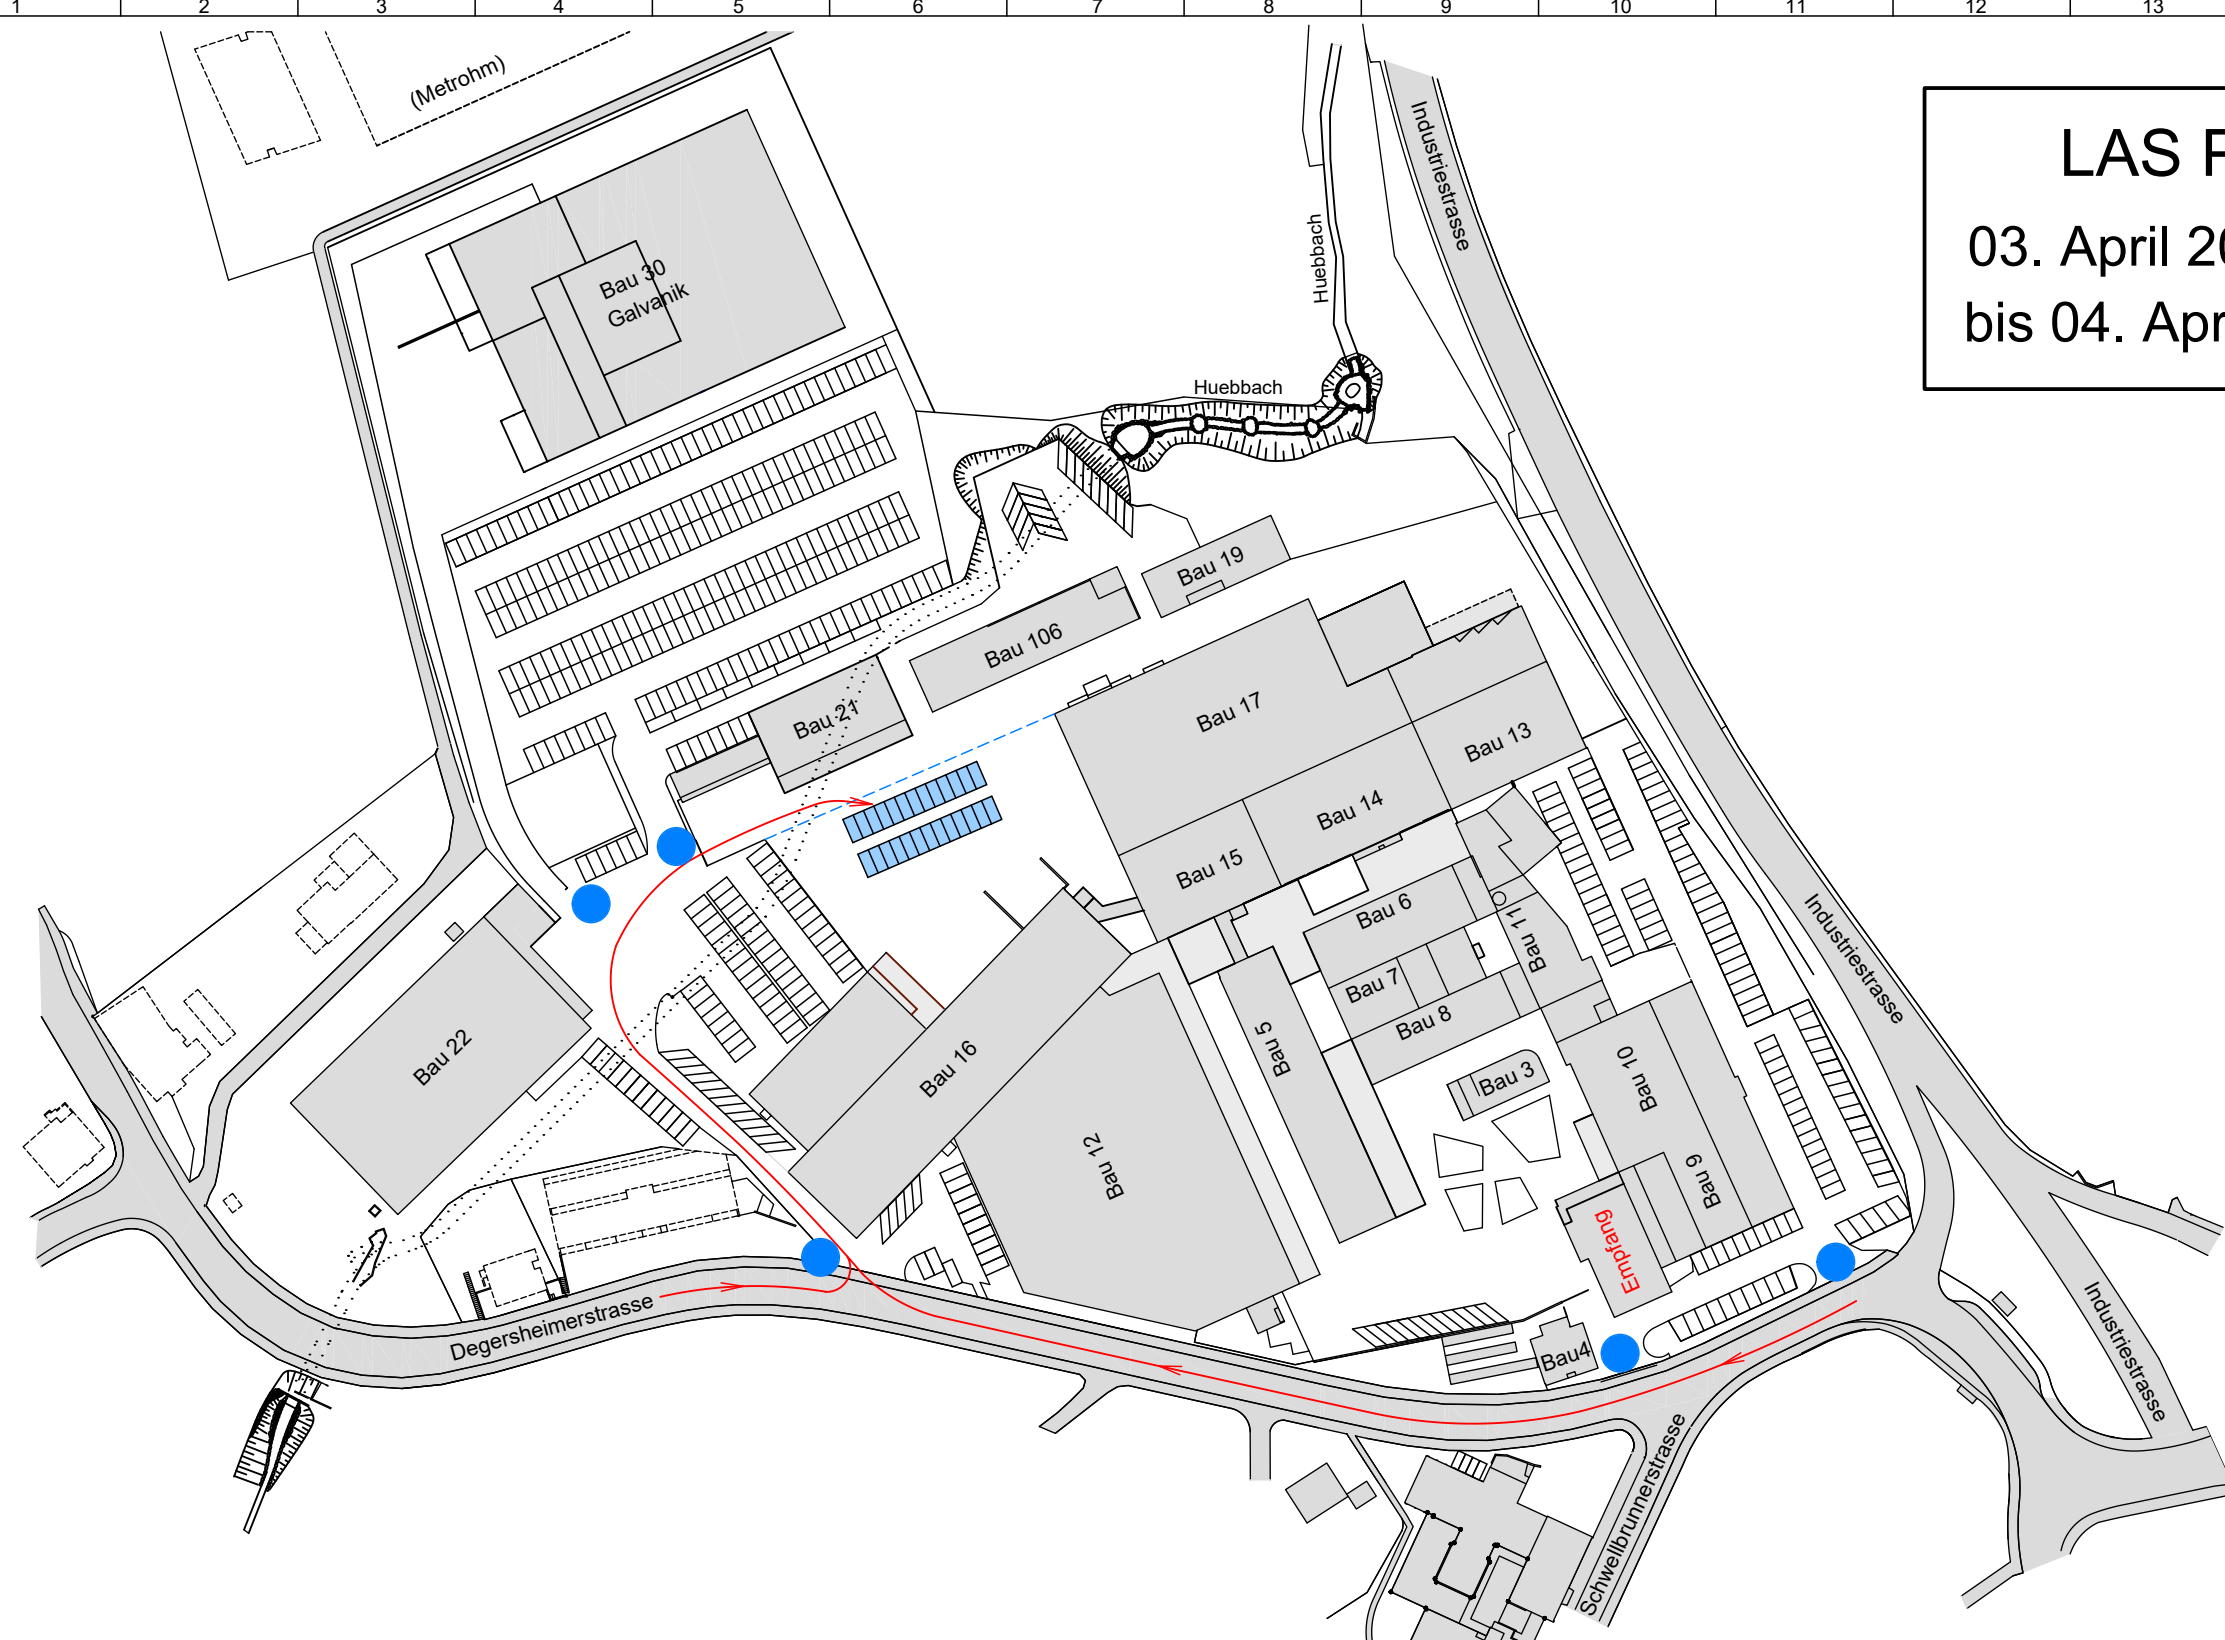

**LAS Partner Tag**  
 03. April 2019, ab 12.00 Uhr  
 bis 04. April 2019, 17.30 Uhr

● Beschilderung: LAS Partner Tag

Degersheimerstrasse 14, 9100 Herisau

Werk Mühle

**Parkplatzkarte**