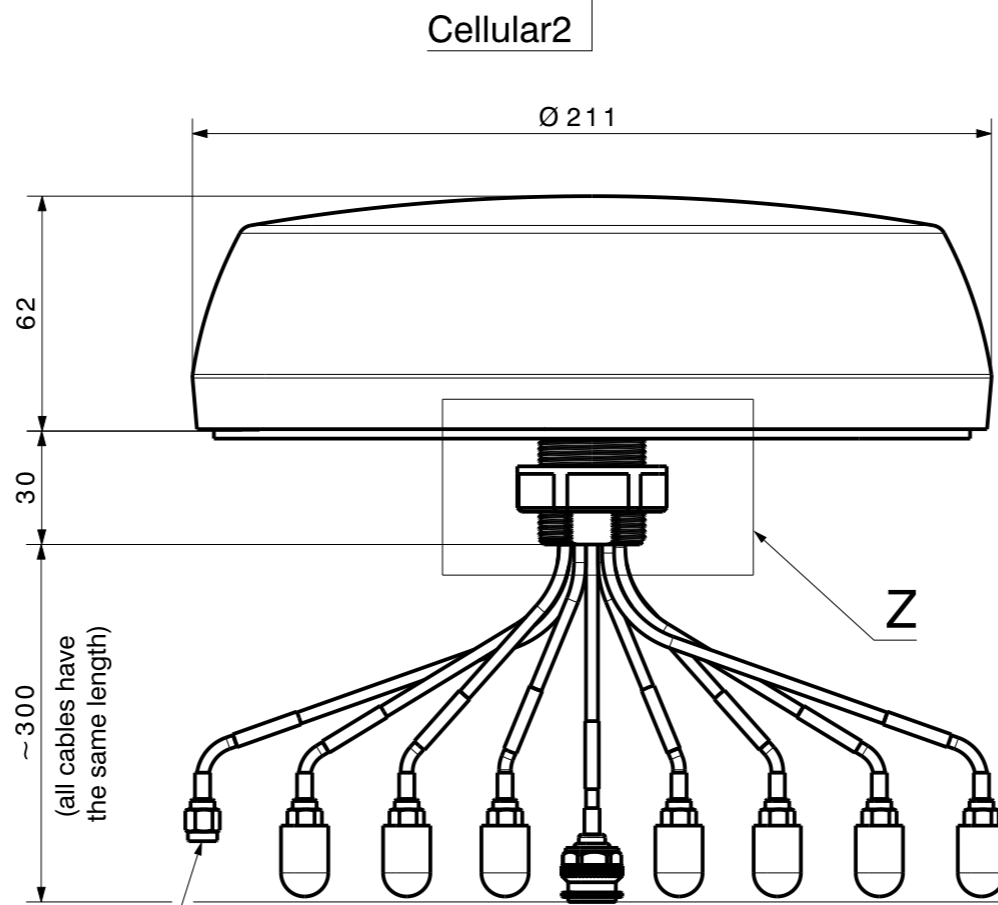

Product ID	Item Number	No. of Connections				
		Cellular	Wi-Fi	TETRA	GNSS (L1)	GNSS (L1+L2+L5)
1399.19.0208	85185402	2				
1399.99.0209	85185403	2				1
1399.99.0208	85185404	2			1	
1399.19.0210	85185371	2	2			
1399.99.0211	85185373	2	2			1
1399.99.0210	85185374	2	2		1	
1399.19.0212	85185375	2	3			
1399.99.0213	85185379	2	3			1
1399.99.0212	85185381	2	3		1	
1399.19.0214	85185382	2	4			
1399.99.0215	85185383	2	4			1
1399.99.0214	85185384	2	4		1	
1399.19.0216	85185385	4				
1399.99.0217	85185386	4				1
1399.99.0216	85185387	4			1	
1399.19.0218	85185388	4	2			
1399.99.0219	85185389	4	2			1
1399.99.0218	85185390	4	2		1	
1399.19.0220	85185391	4	3			
1399.99.0221	85185395	4	3			1
1399.99.0220	85185397	4	3		1	
1399.19.0232	85185406	4	4			
1399.99.0233	85185407	4	4			1
1399.99.0232	85185408	4	4		1	
1399.19.0234	85185409		6			
1399.99.0235	85185416		6			1
1399.99.0234	85185417		6		1	
1399.19.0236	85185418		8			
1399.99.0237	85185419		8			1
1399.99.0236	85185420		8		1	
1399.19.0238	85185512			1		
1399.99.0239	85185513			1		1
1399.99.0238	85185514			1	1	
1399.19.0240	85185515		2	1		
1399.99.0241	85185516		2	1		1
1399.99.0240	85185517		2	1	1	
1399.19.0242	85185518		3	1		
1399.99.0243	85185523		3	1		1
1399.99.0242	85185524		3	1	1	
1399.19.0244	85185525		4	1		
1399.99.0245	85185526		4	1		1
1399.99.0244	85185527		4	1	1	
1399.19.0246	85185528			2		
1399.99.0247	85185529			2		1
1399.99.0246	85185533			2	1	
1399.19.0248	85185534		2	2		
1399.99.0249	85185535		2	2		1
1399.99.0248	85185536		2	2	1	
1399.19.0250	85185038		3	2		
1399.99.0251	85185037		3	2		1
1399.99.0250	85185036		3	2	1	
1399.19.0252	85185039		4	2		
1399.99.0253	85185041		4	2		1
1399.99.0252	85185042		4	2	1	

Detail Z

SMA Connector
(Cellular / Wi-Fi)

TNC Connector
(GNSS)

Type: SENCITY® Tram Multi

Assembly drawing

Released date:

alternative ID

3D-ID PRO-01163037 A Sheet: 1 / 1

HUBER+SUHNER

description

Antenna

ID

DOU-01158994 A

All dimensions after treatment in millimeter (mm)