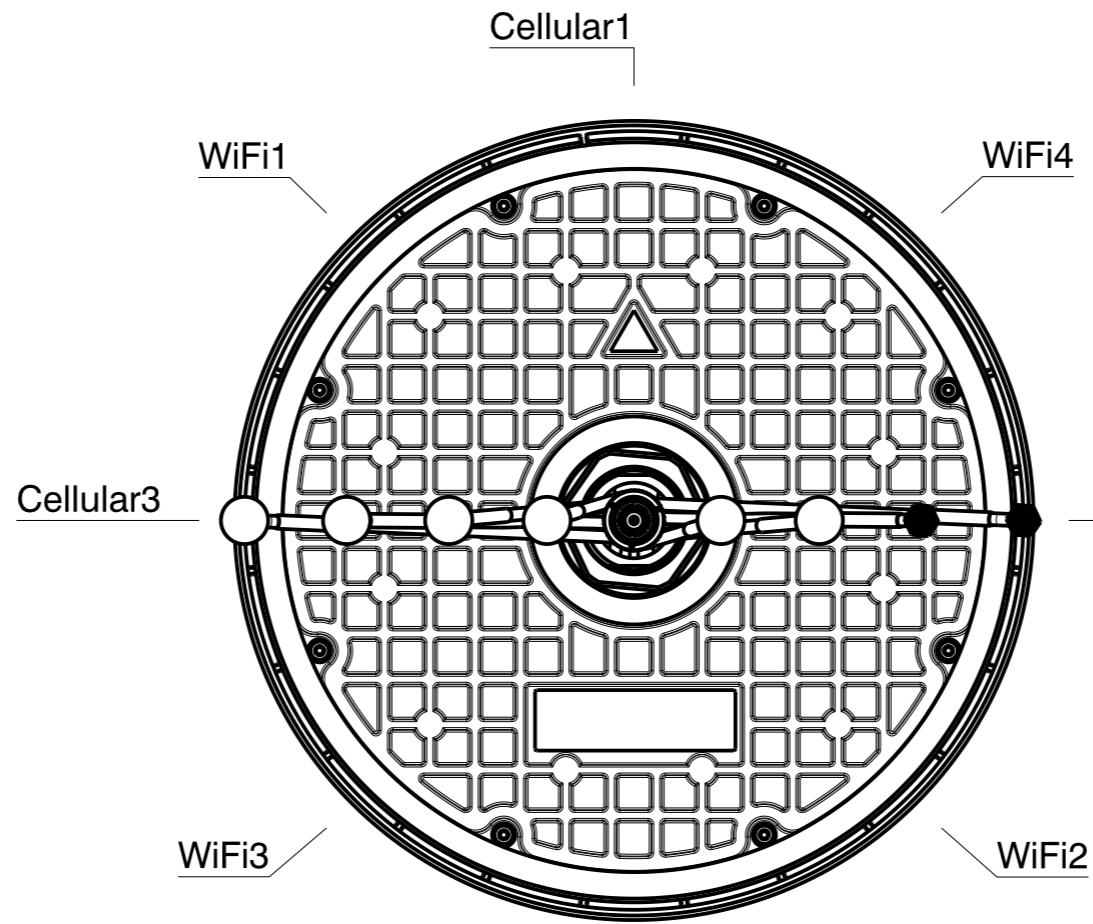

Product ID	Item Number	No. of Connections				
		Cellular	Wi-Fi	TETRA	GNSS (L1)	GNSS (L1+L2+L5)
1399.19.0208	85185402	2				
1399.99.0209	85185403	2				1
1399.99.0208	85185404	2			1	
1399.19.0210	85185371	2	2			
1399.99.0211	85185373	2	2			1
1399.99.0210	85185374	2	2		1	
1399.19.0212	85185375	2	3			
1399.99.0213	85185379	2	3			1
1399.99.0212	85185381	2	3		1	
1399.19.0214	85185382	2	4			
1399.99.0215	85185383	2	4			1
1399.99.0214	85185384	2	4		1	
1399.19.0216	85185385	4				
1399.99.0217	85185386	4				1
1399.99.0216	85185387	4			1	
1399.19.0218	85185388	4	2			
1399.99.0219	85185389	4	2			1
1399.99.0218	85185390	4	2		1	
1399.19.0220	85185391	4	3			
1399.99.0221	85185395	4	3			1
1399.99.0220	85185397	4	3		1	
1399.19.0232	85185406	4	4			
1399.99.0233	85185407	4	4			1
1399.99.0232	85185408	4	4		1	
1399.19.0234	85185409		6			
1399.99.0235	85185416		6			1
1399.99.0234	85185417		6		1	
1399.19.0236	85185418		8			
1399.99.0237	85185419		8			1
1399.99.0236	85185420		8		1	
1399.19.0238	85185512			1		
1399.99.0239	85185513			1		1
1399.99.0238	85185514			1	1	
1399.19.0240	85185515		2	1		
1399.99.0241	85185516		2	1		1
1399.99.0240	85185517		2	1	1	
1399.19.0242	85185518		3	1		
1399.99.0243	85185523		3	1		1
1399.99.0242	85185524		3	1	1	
1399.19.0244	85185525		4	1		
1399.99.0245	85185526		4	1		1
1399.99.0244	85185527		4	1	1	
1399.19.0246	85185528			2		
1399.99.0247	85185529			2		1
1399.99.0246	85185533			2	1	
1399.19.0248	85185534		2	2		
1399.99.0249	85185535		2	2		1
1399.99.0248	85185536		2	2	1	
1399.19.0250	85185038		3	2		
1399.99.0251	85185037		3	2		1
1399.99.0250	85185036		3	2	1	
1399.19.0252	85185039		4	2		
1399.99.0253	85185041		4	2		1
1399.99.0252	85185042		4	2	1	

Detail Z

SMA Connector
(Cellular / Wi-Fi)

TNC Connector
(GNSS)

Type: SENCITY® Tram Multi

Assembly drawing

Released date:

alternative ID

3D-ID PRO-01163037 A Sheet: 1 / 1

HUBER+SUHNER

description

Antenna

ID

DOU-01158994 A

All dimensions after treatment in millimeter (mm)