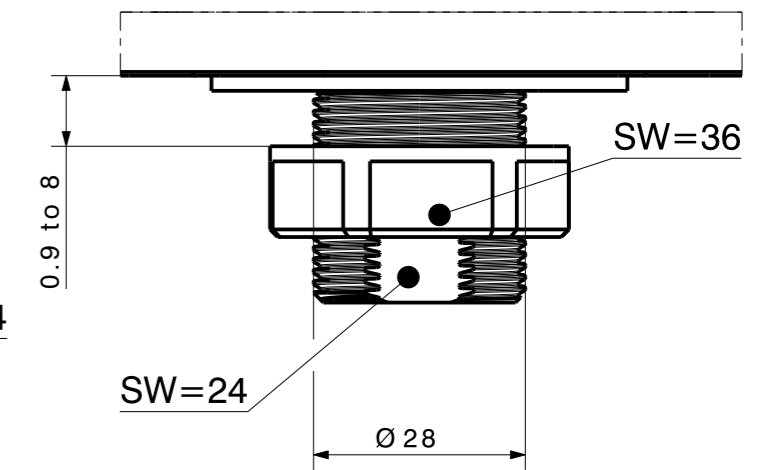

Product ID	Item Number	No. of Connections				
		Cellular	Wi-Fi	TETRA	GNSS (L1)	GNSS (L1+L2+L5)
1399.19.0208	85185402	2				
1399.99.0209	85185403	2				1
1399.99.0208	85185404	2			1	
1399.19.0210	85185371	2	2			
1399.99.0211	85185373	2	2			1
1399.99.0210	85185374	2	2		1	
1399.19.0212	85185375	2	3			
1399.99.0213	85185379	2	3			1
1399.99.0212	85185381	2	3		1	
1399.19.0214	85185382	2	4			
1399.99.0215	85185383	2	4			1
1399.99.0214	85185384	2	4		1	
1399.19.0216	85185385	4				
1399.99.0217	85185386	4				1
1399.99.0216	85185387	4			1	
1399.19.0218	85185388	4	2			
1399.99.0219	85185389	4	2			1
1399.99.0218	85185390	4	2		1	
1399.19.0220	85185391	4	3			
1399.99.0221	85185395	4	3			1
1399.99.0220	85185397	4	3		1	
1399.19.0232	85185406	4	4			
1399.99.0233	85185407	4	4			1
1399.99.0232	85185408	4	4		1	
1399.19.0234	85185409		6			
1399.99.0235	85185416		6			1
1399.99.0234	85185417		6		1	
1399.19.0236	85185418		8			
1399.99.0237	85185419		8			1
1399.99.0236	85185420		8		1	
1399.19.0238	85185512			1		
1399.99.0239	85185513			1		1
1399.99.0238	85185514			1	1	
1399.19.0240	85185515		2	1		
1399.99.0241	85185516		2	1		1
1399.99.0240	85185517		2	1	1	
1399.19.0242	85185518		3	1		
1399.99.0243	85185523		3	1		1
1399.99.0242	85185524		3	1	1	
1399.19.0244	85185525		4	1		
1399.99.0245	85185526		4	1		1
1399.99.0244	85185527		4	1	1	
1399.19.0246	85185528			2		
1399.99.0247	85185529			2		1
1399.99.0246	85185533			2	1	
1399.19.0248	85185534		2	2		
1399.99.0249	85185535		2	2		1
1399.99.0248	85185536		2	2	1	
1399.19.0250	85185038		3	2		
1399.99.0251	85185037		3	2		1
1399.99.0250	85185036		3	2	1	
1399.19.0252	85185039		4	2		
1399.99.0253	85185041		4	2		1
1399.99.0252	85185042		4	2	1	

Detail Z

SMA Connector
(Cellular / Wi-Fi)

TNC Connector
(GNSS)

Type: SENCITY® Tram Multi

Assembly drawing

Released date:

alternative ID

3D-ID PRO-01163037 A Sheet: 1 / 1

HUBER+SUHNER

description

Antenna

ID

DOU-01158994 A

All dimensions after treatment in millimeter (mm)