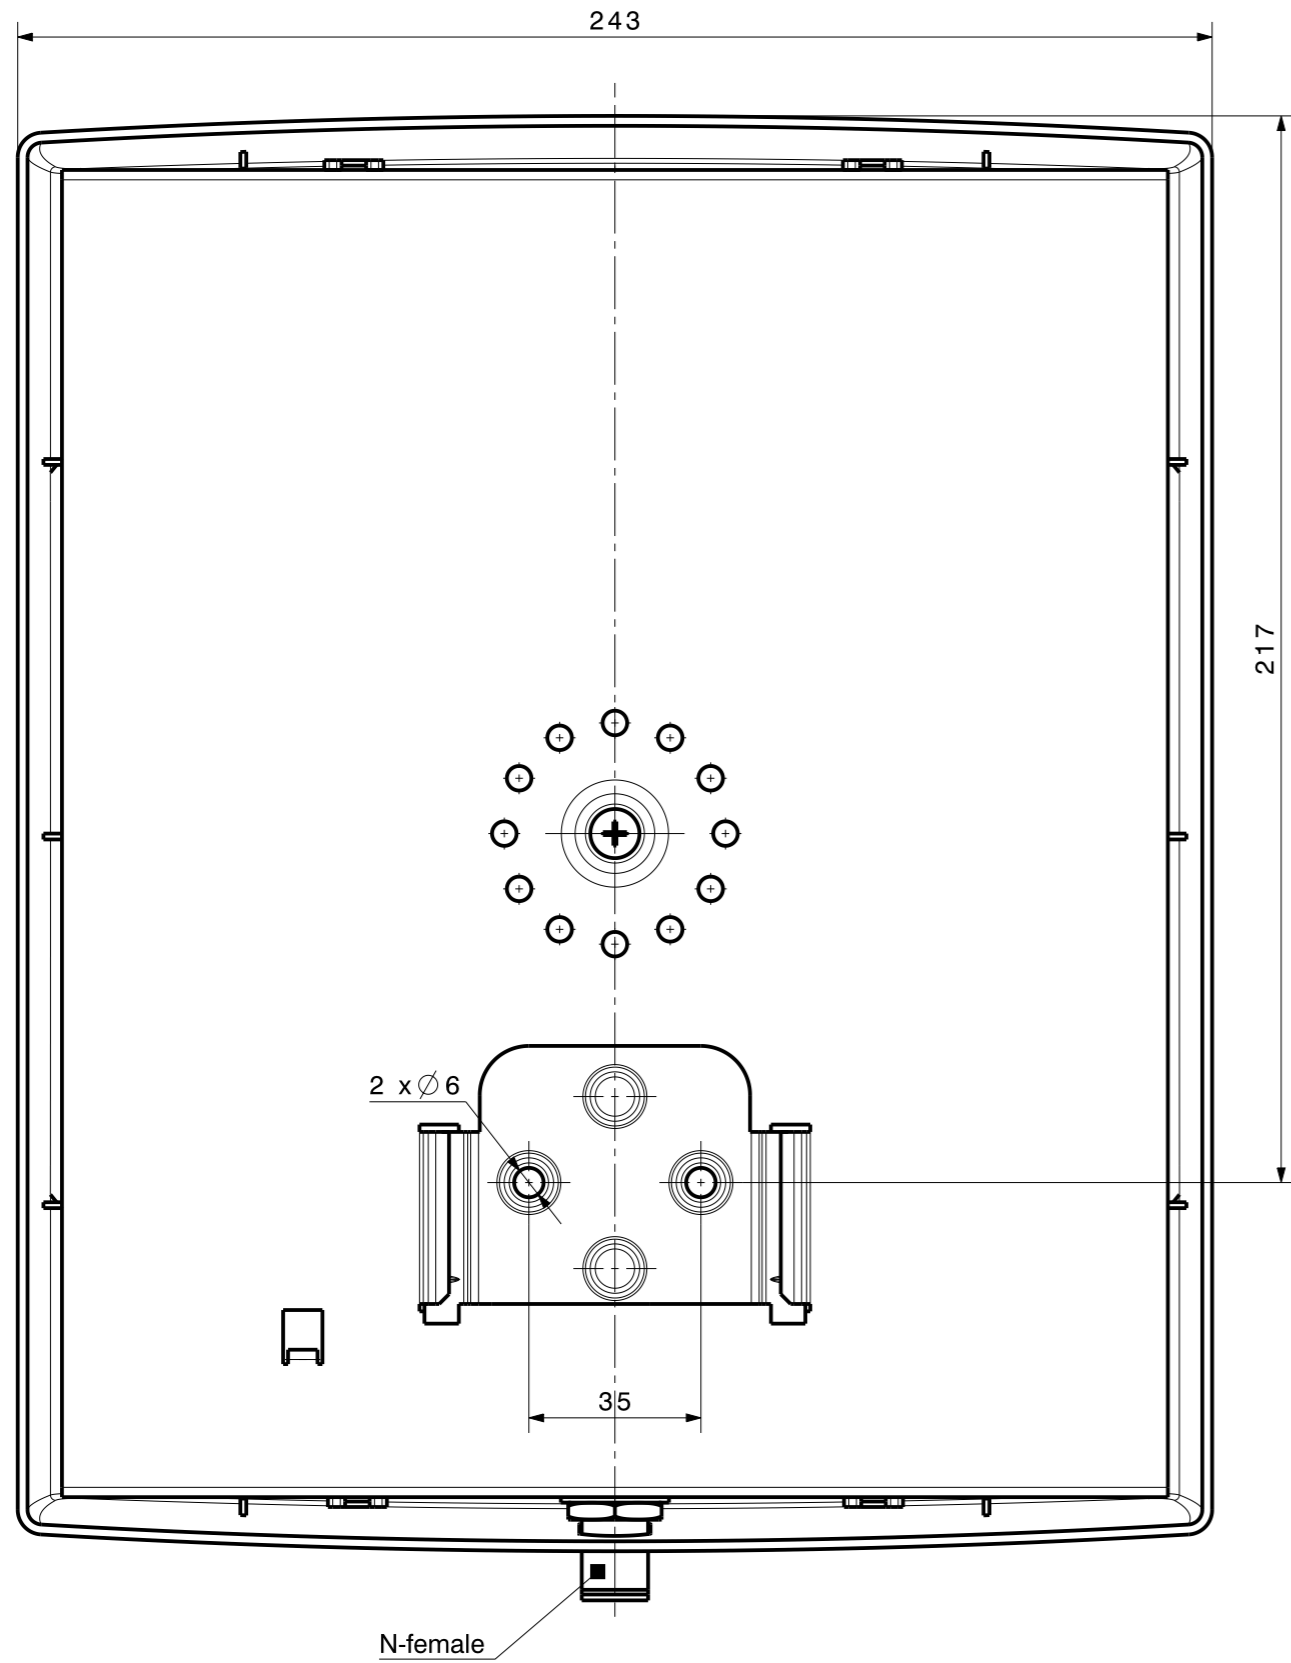

type / Typ: 91121389	part no. / Teile Nr.: PRO-00397189	A sheet/Blatt
⊕ dimensions in millimeter [mm]	description / Beschreibung	drawing-no. / Zeichnungsnr. Release
Antenna	DOU-00397189	A
alternative ID:		