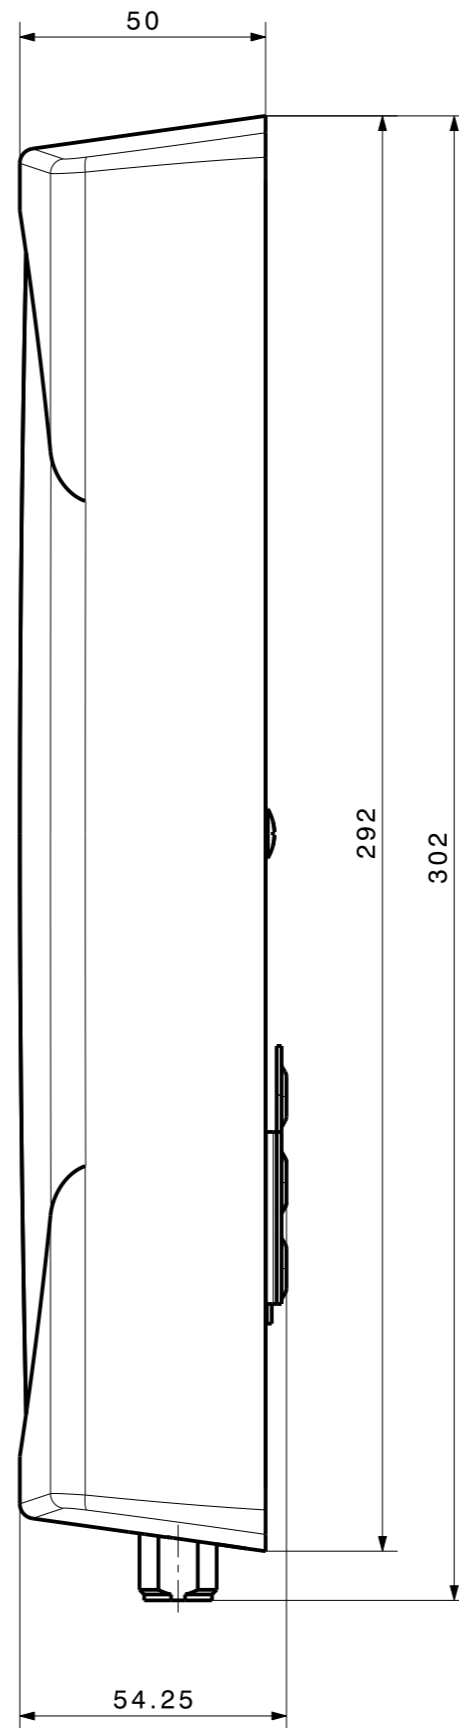

type / Typ: 91121389	part no. / Teile Nr.: PRO-00397189	A sheet/Blatt
⊕ dimensions in millimeter [mm]	description / Beschreibung	drawing-no. / Zeichnungsnr. Release
Antenna	DOU-00397189	A
alternative ID:		