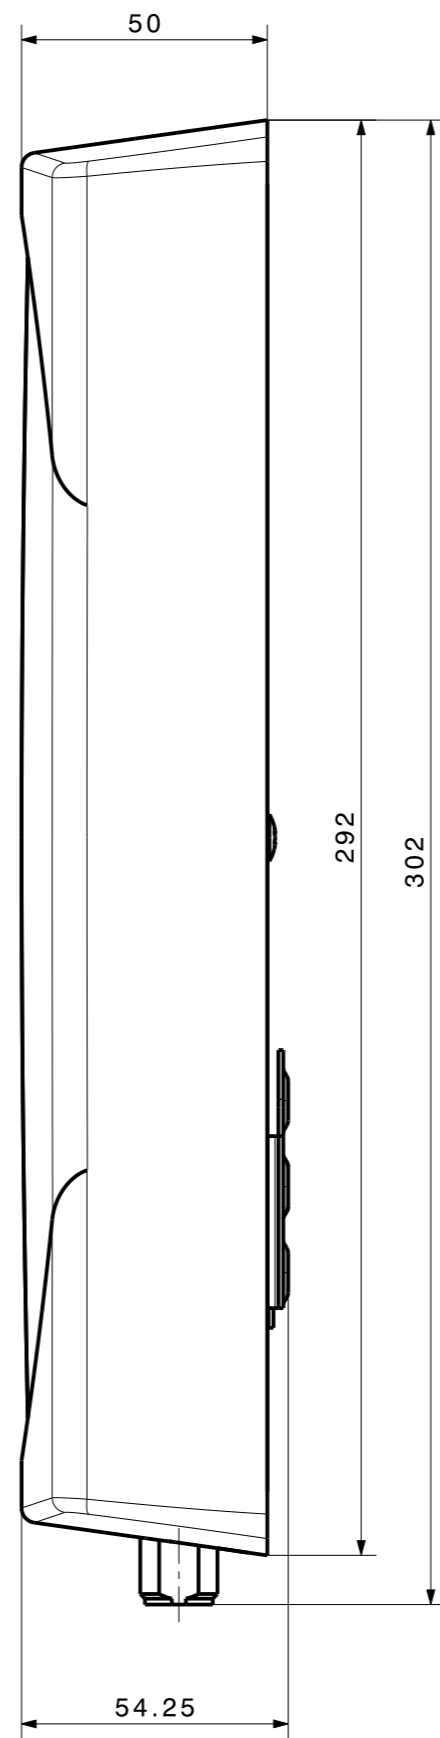

| | | |
|---------------------------------|------------------------------------|-------------------------------------|
| type / Typ: 91121744 | part no. / Teile Nr.: PRO-00397200 | A sheet/Blatt |
| Ⓜ dimensions in millimeter [mm] | description / Beschreibung | drawing-no. / Zeichnungsnr. Release |
| Antenna | DOU-00397200 | A |
| alternative ID: | | |