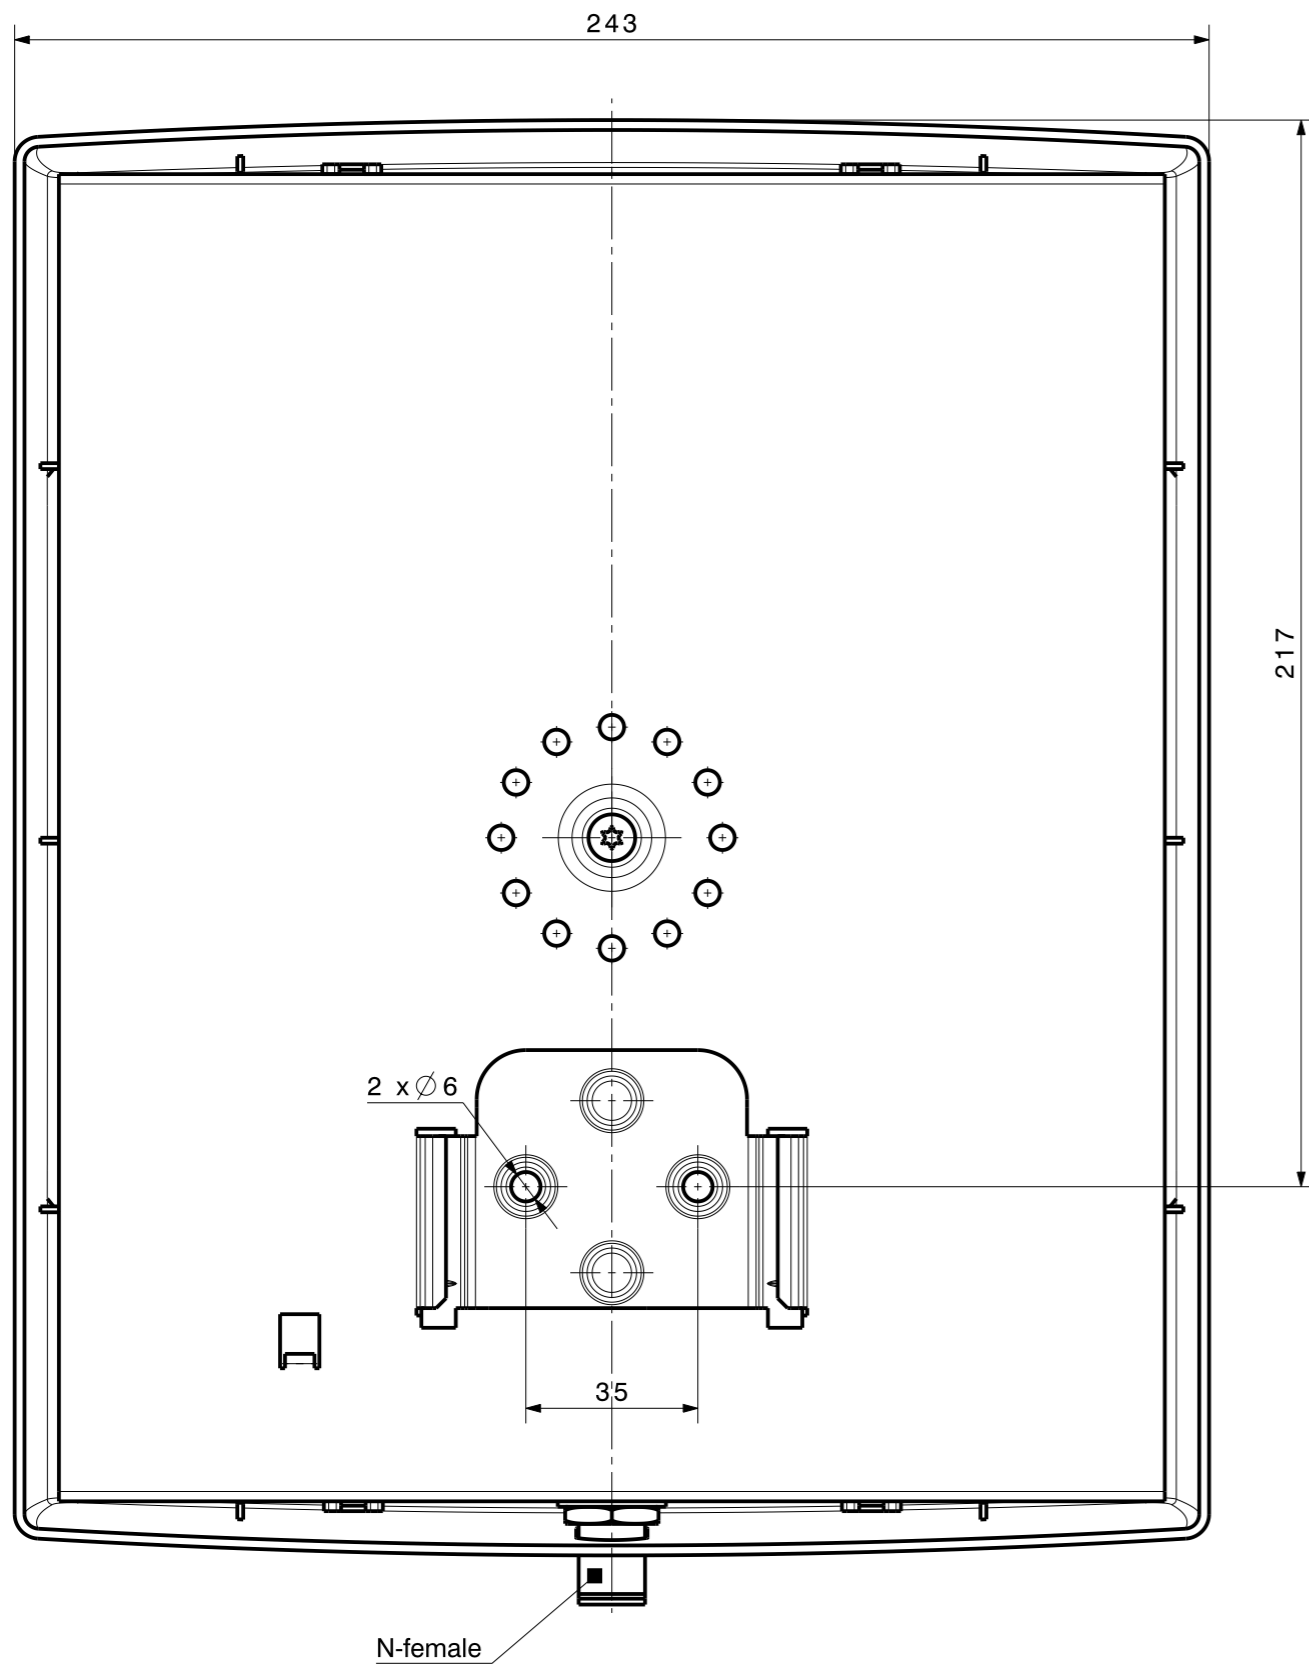

| | | |
|---------------------------------|------------------------------------|-------------------------------------|
| type / Typ: 91121744 | part no. / Teile Nr.: PRO-00397200 | A sheet/Blatt |
| Ⓜ dimensions in millimeter [mm] | description / Beschreibung | drawing-no. / Zeichnungsnr. Release |
| Antenna | DOU-00397200 | A |
| alternative ID: | | |