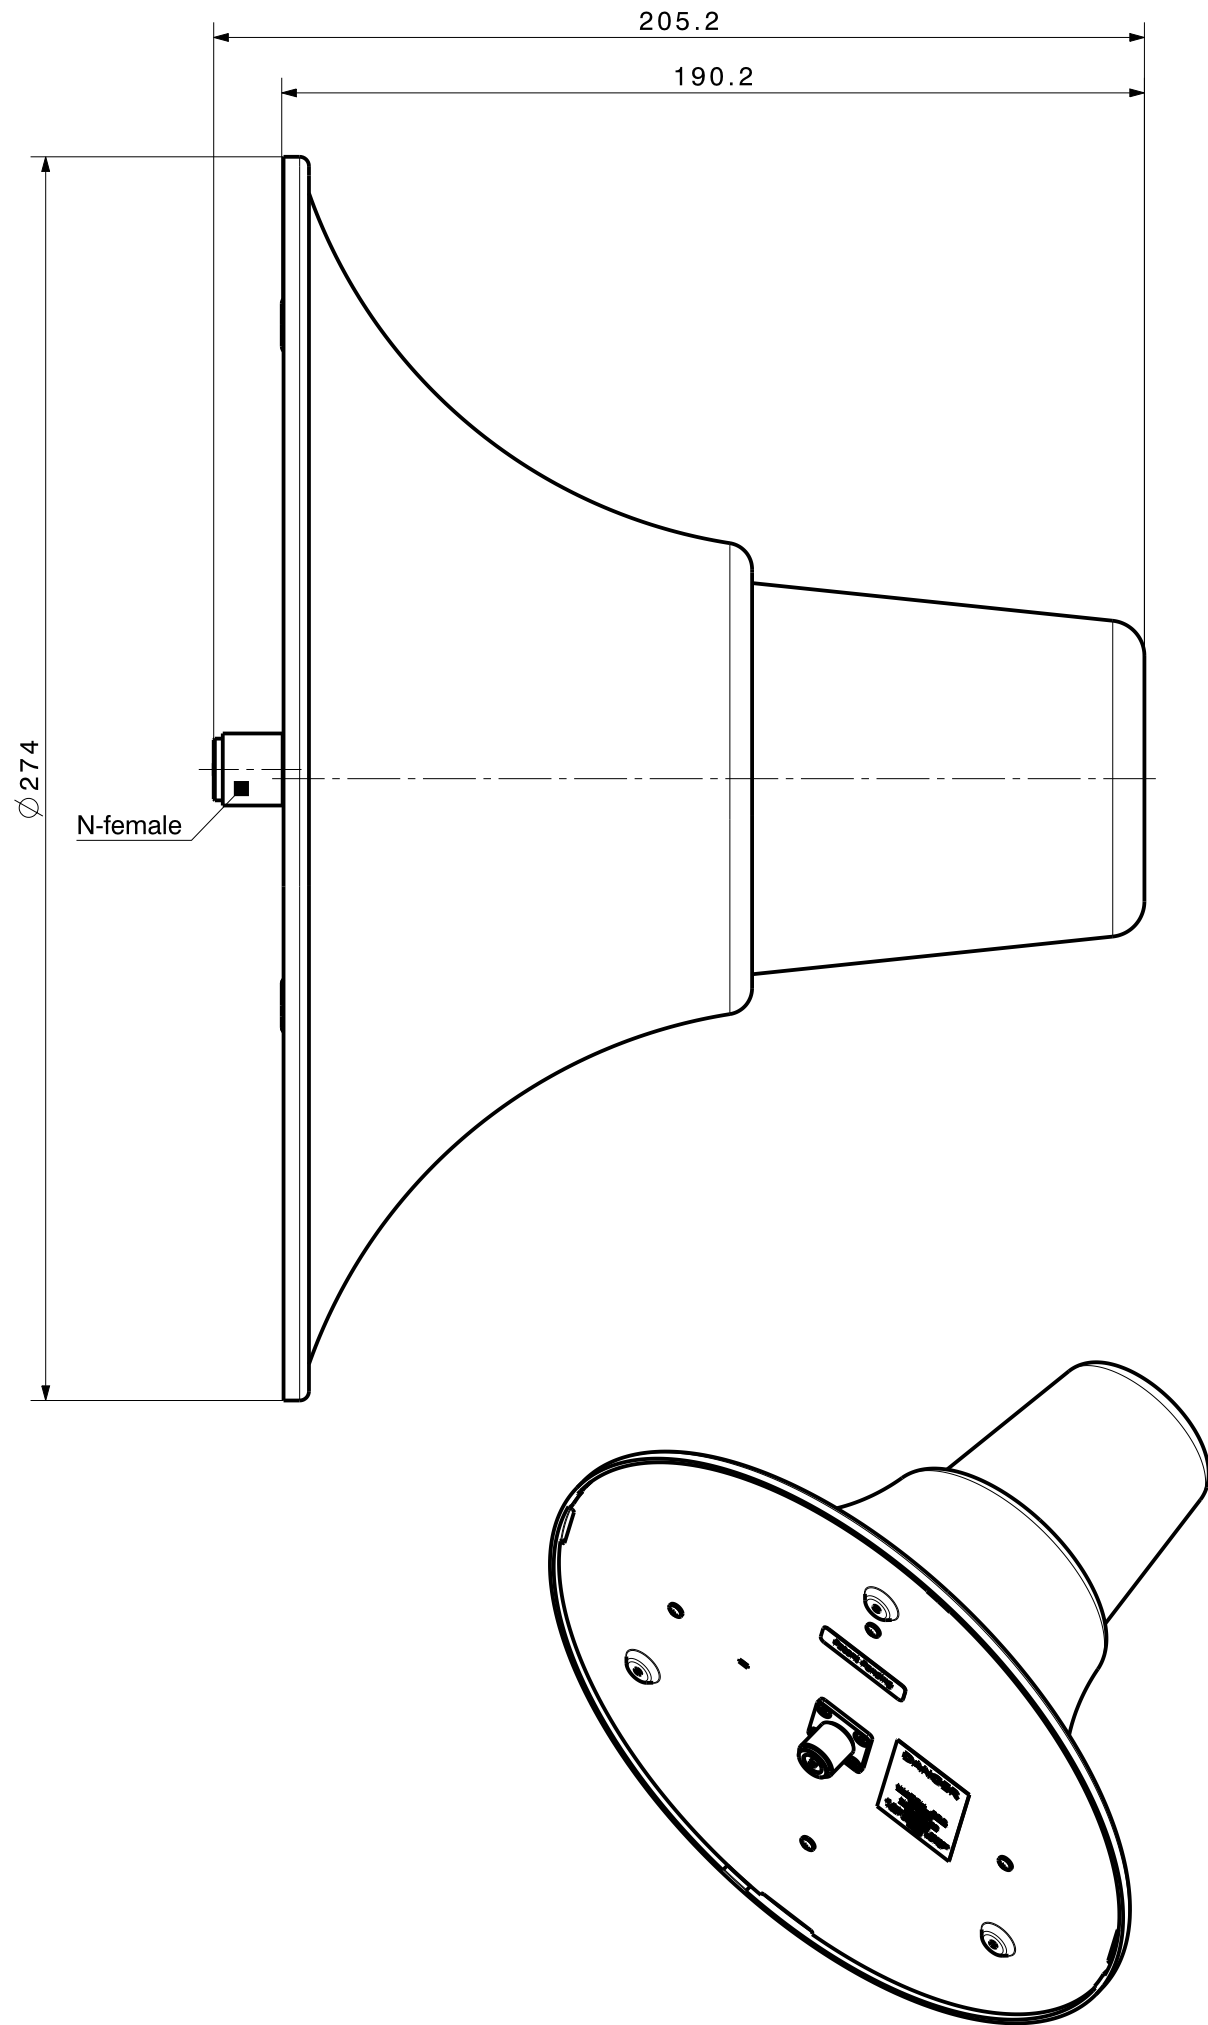

type / Typ: 92210001	part no. / Teile Nr.: PRO-00398541	A sheet/Blatt
⊕ dimensions in millimeter [mm]	description / Beschreibung	drawing-no. / Zeichnungsnr. Release
Antenna	DOU-00398541	A
alternative ID:		