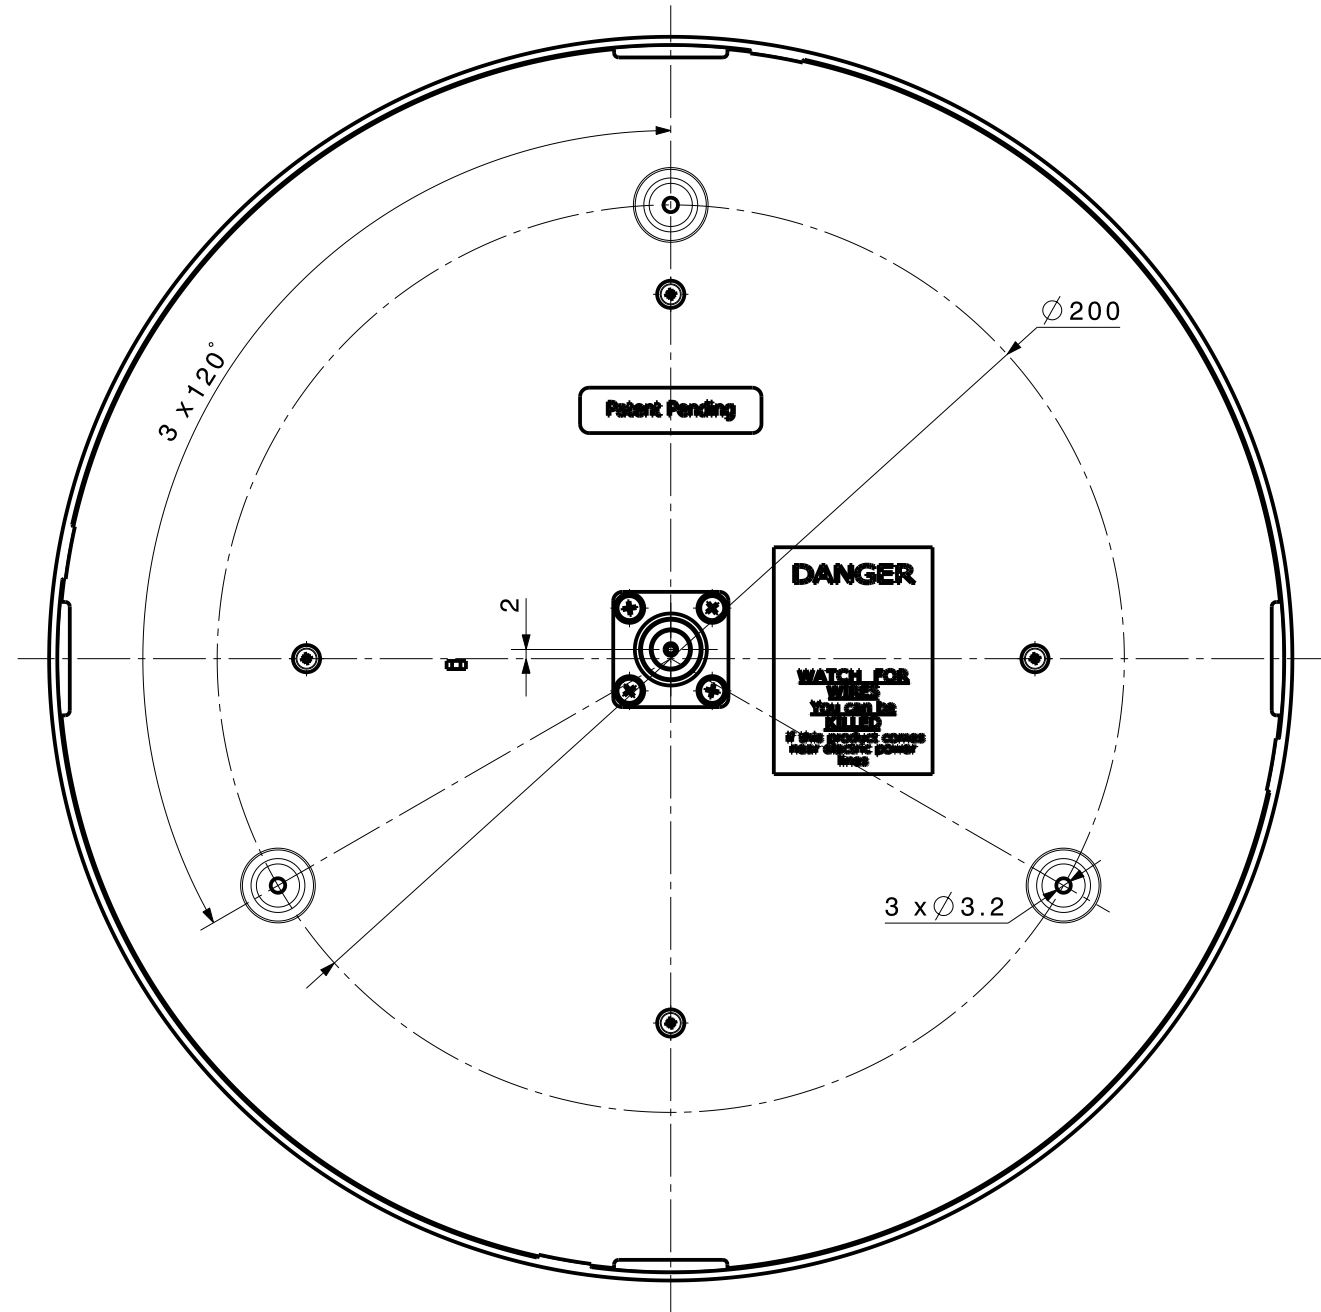

type / Typ: 92210001	part no. / Teile Nr.: PRO-00398541	A sheet/Blatt
⊕ dimensions in millimeter [mm]	description / Beschreibung	drawing-no. / Zeichnungsnr. Release
Antenna	DOU-00398541	A
alternative ID:		